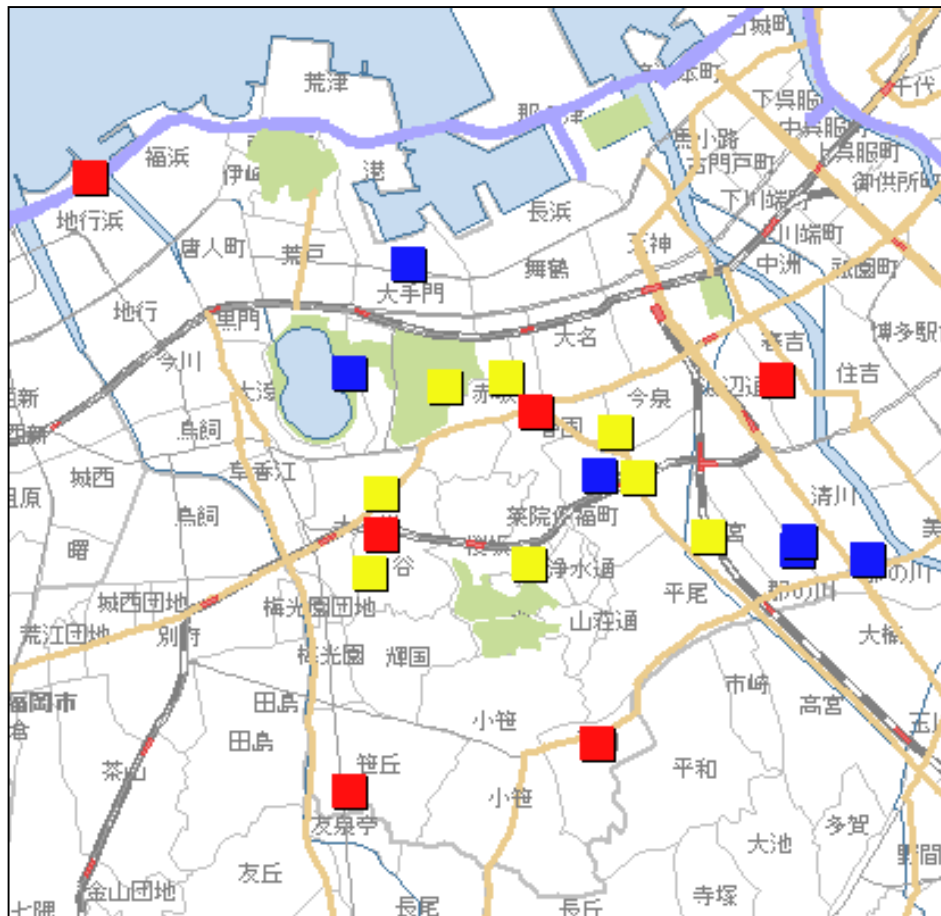

# 中央区放火マップ（平成26～28年）

■ 平成28年：6件   
 ■ 平成27年：10件   
 ■ 平成26年：7件

## ＜平成28年放火発生状況（主なもの）＞

発生場所	発生日時		放火されたもの
地行浜2丁目	2月2日	2時	敷地内の下草
警固2丁目	2月26日	5時	建物内のネット
平和3丁目	6月25日	不明	ベランダ内の可燃物
笹丘1丁目	9月6日	6時	グラウンド内のネット

※放火による自殺等は除く

⇒ [放火火災危険度チェック](#)

⇒ [放火されにくい環境づくり](#)