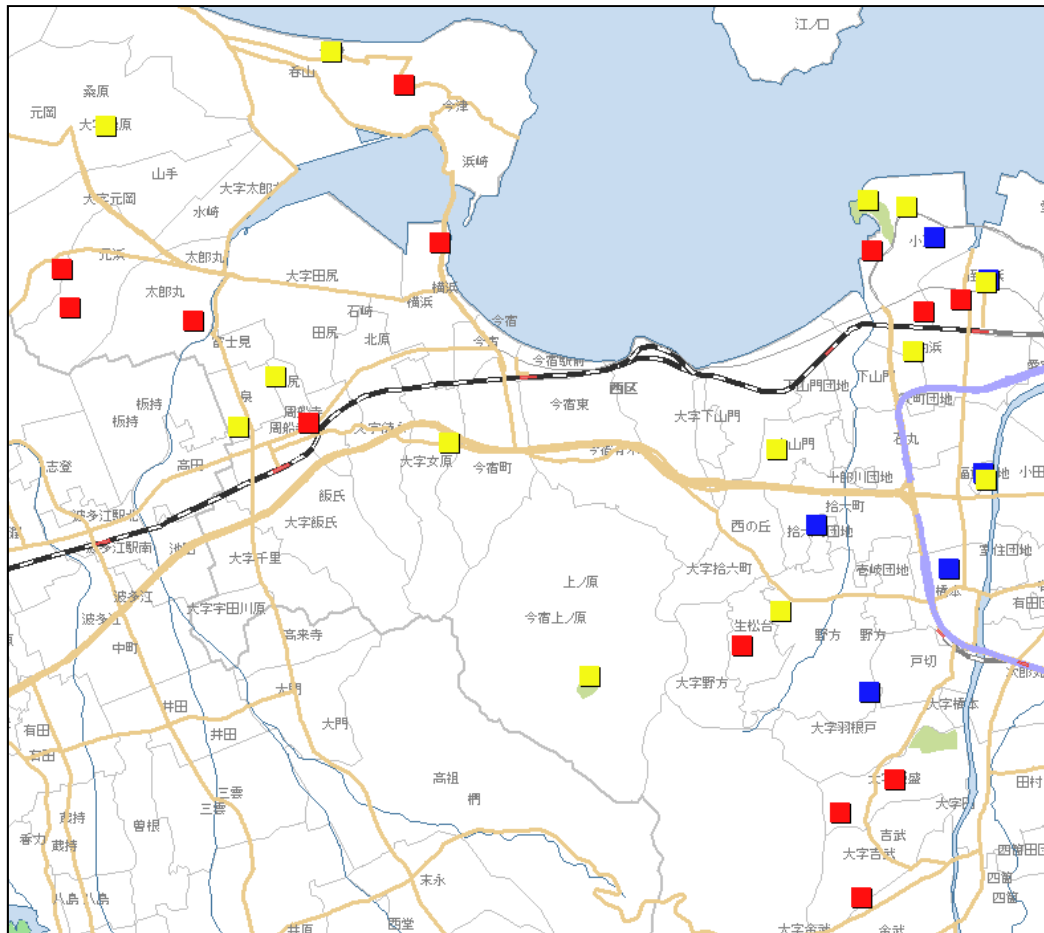

# 西区放火マップ（平成26～28年）

■ 平成28年：14件
 ■ 平成27年：20件
 ■ 平成26年：9件

## ＜平成28年放火発生状況（主なもの）＞

| 発生場所   | 発生日時  |     | 放火されたもの            |
|--------|-------|-----|--------------------|
| 大字吉武   | 1月3日  | 6時  | 道路上の自動車            |
| 大字飯盛   | 1月10日 | 14時 | 物置                 |
| 大字飯盛   | 1月12日 | 19時 | 神社敷地内の倉庫           |
| 小戸3丁目  | 1月25日 | 18時 | 敷地内のバイク            |
| 太郎丸2丁目 | 2月2日  | 20時 | 神社                 |
| 周船寺3丁目 | 4月8日  | 20時 | 立体駐車場内に<br>存置されたごみ |