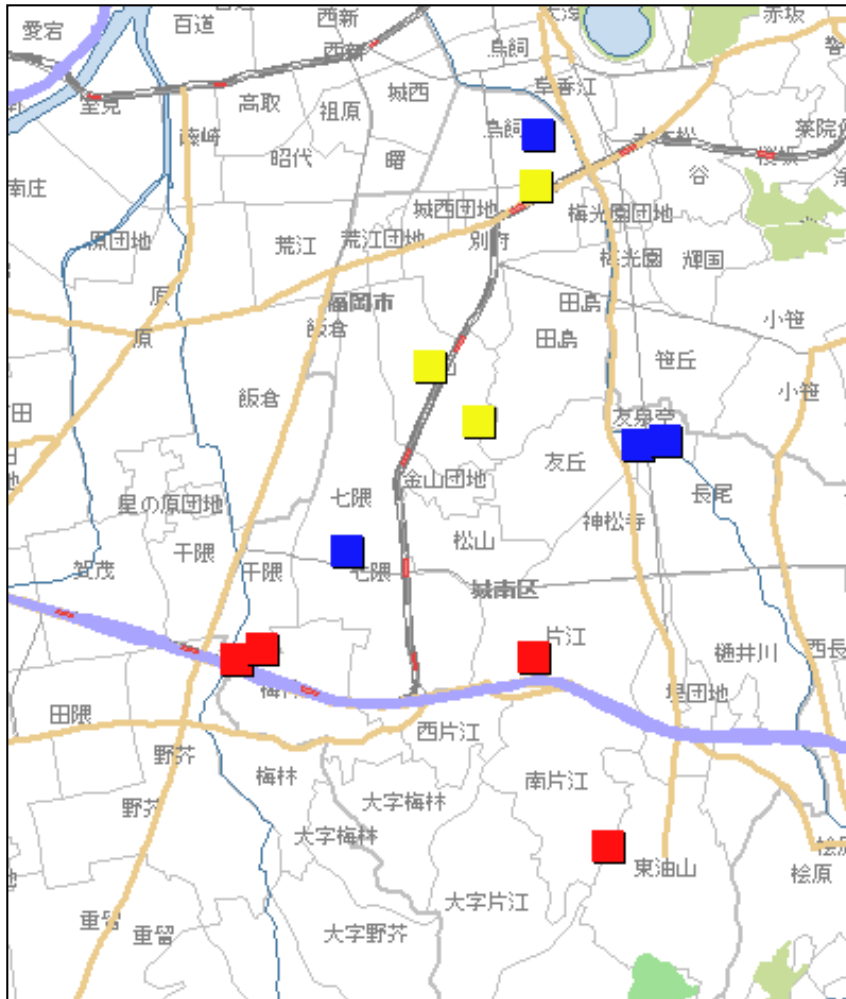

城南区放火マップ（平成26～28年）

■ 平成28年：4件
 ■ 平成27年：3件
 ■ 平成26年：4件

＜平成28年放火発生状況（主なもの）＞

発生場所	発生日時		放火されたもの
南片江4丁目	2月18日	19時	資材置き場の廃材
梅林5丁目	5月18日	23時	ごみ置き場のごみ
千隈2丁目	12月5日	21時	共同住宅敷地内に集積された段ボール

※放火による自殺等は除く

⇒ 放火火災危険度チェック

⇒ 放火されにくい環境づくり