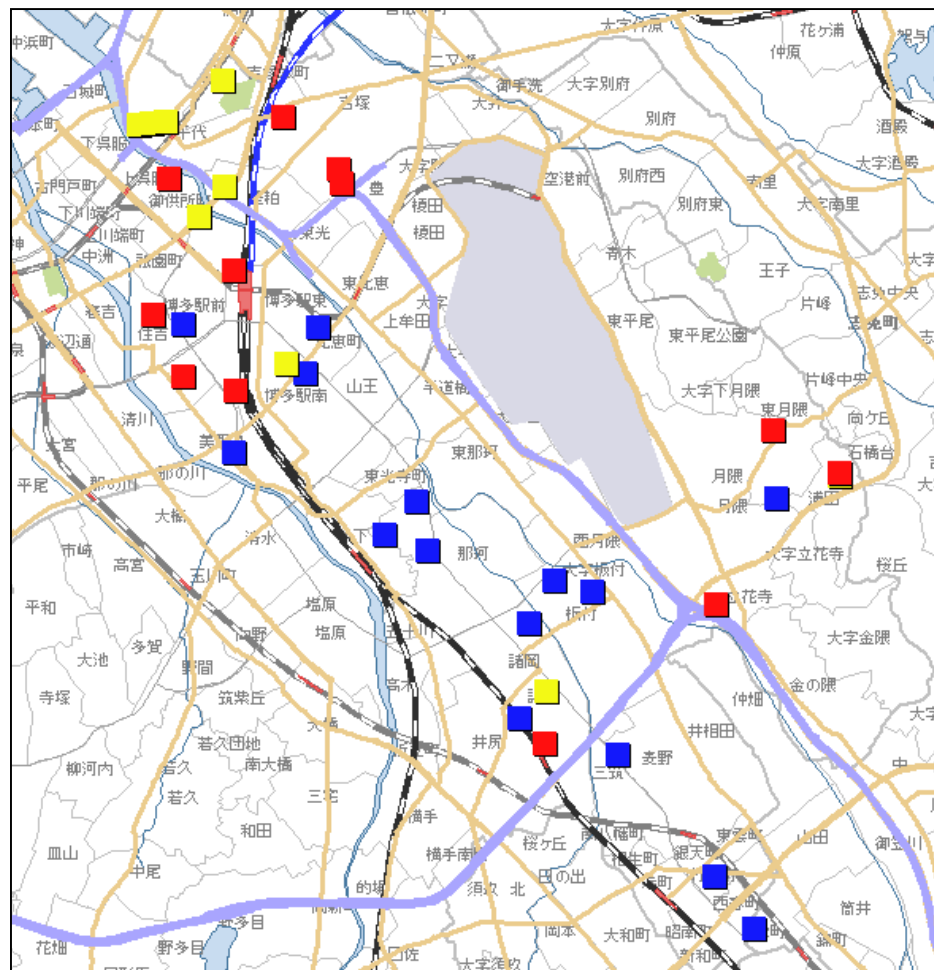

博多区放火マップ（平成26～28年）

■ 平成28年：13件
 ■ 平成27年：9件
 ■ 平成26年：18件

<平成28年放火発生状況（主なもの）>

| 発生場所 | 発生日時 | | 放火されたもの |
|---------|--------|-----|------------|
| 博多駅前4丁目 | 3月31日 | 1時 | 屋外に放置された物品 |
| 住吉2丁目 | 4月8日 | 5時 | 物置場の新聞紙 |
| 住吉2丁目 | 4月8日 | 11時 | 物置場の新聞紙 |
| 上呉服町 | 6月2日 | 8時 | 車庫 |
| 月隈2丁目 | 7月24日 | 0時 | 新聞紙 |
| 吉塚3丁目 | 10月2日 | 0時 | 工事現場のシート |
| 吉塚3丁目 | 10月2日 | 2時 | 住宅敷地内の可燃物 |
| 浦田1丁目 | 11月20日 | 1時 | 車庫内の可燃物 |
| 博多駅中央街 | 12月3日 | 19時 | 店舗内の商品 |